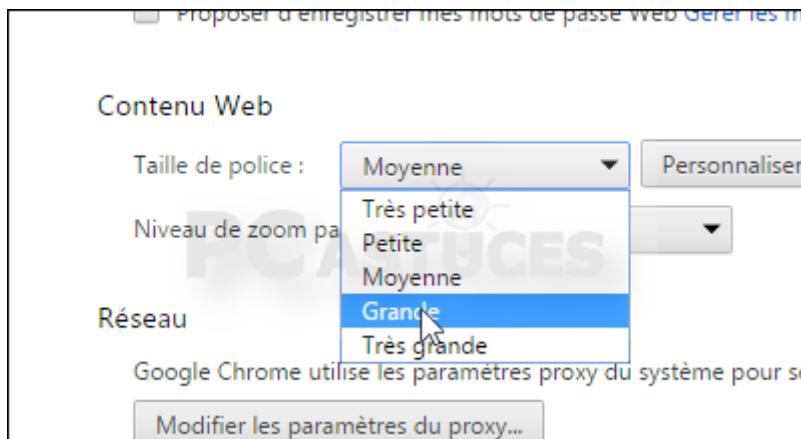

Agrandir la taille du texte sans utiliser le zoom - Chrome

Par Clément JOATHON

Dernière mise à jour : 08/10/2015

Si vous avez du mal à lire le texte sur un site web, vous pouvez utiliser la fonction zoom de votre navigateur. Avec le zoom, Chrome agrandi (ou réduit) la taille de tous les éléments : images, texte, menus, ... Si vous ne souhaitez augmenter que la taille du texte, vous pouvez configurer Chrome pour augmenter la taille de la police utilisée par défaut.

1. Dans Chrome, cliquez sur le bouton **Personnaliser et contrôler Google Chrome**.

2. Cliquez sur **Paramètres**.

3. Cliquez sur **Afficher les paramètres avancés**.

4. Dans la zone **Contenu Web**, déroulez la liste **Taille de la police** et sélectionnez l'option **Grande** (ou **Très grande**).

5. Fermez Chrome et redémarrez-le. La taille des textes est plus grande y compris dans les menus de Chrome. Notez que certains textes peuvent conserver une taille fixe si elle a été définie telle quelle par les développeurs du site.