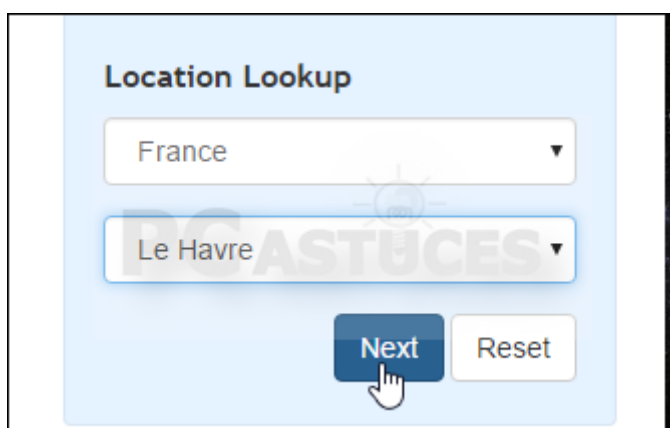

Savoir quand la station spatiale internationale sera visible

Par Clément JOATHON

Dernière mise à jour : 09/12/2015

Vous êtes un astronome amateur et vous souhaitez savoir quand la station spatiale internationale (ISS) sera visible dans le ciel au-dessus de vous ? Le service Spot The Station de la NASA vous indique les dates, les heures, les durées et les directions dans lesquelles regarder pour voir la station de chez vous.

1. Rendez-vous à l'adresse <http://spotthestation.nasa.gov/>
2. Cliquez sur le bouton **Location Lookup**.

3. Sélectionnez votre pays et votre ville (ou une ville proche de chez vous si elle n'est pas dans la liste). Cliquez sur **Next**.

4. Le tableau qui suit vous indique les jours et les heures où vous pourrez voir la station spatiale internationale, la durée où elle sera visible et la direction dans laquelle vous devrez regarder.

Location: Le Havre, France