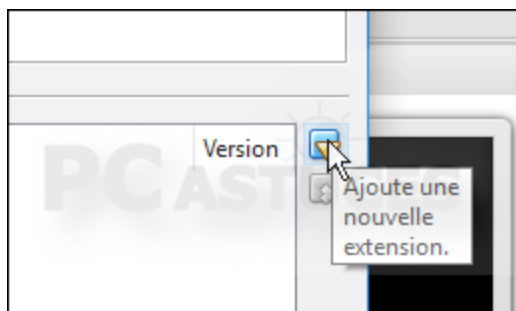

3. Cliquez sur **Fichier** puis sur **Paramètres**.

¹ <http://www.oracle.com/technetwork/server-storage/virtualbox/downloads/index.html#extpack>

4. Cliquez sur **Extensions**.

5. Cliquez sur le bouton **Ajouter une nouvelle extension**.

6. Sélectionnez le fichier que vous avez téléchargé sur le site d'Oracle et validez.

7. Cliquez sur **Installation**.

8. Allez en bas de la page et cliquez sur **J'accepte**.

9. Le pack est installé. Validez deux fois par **OK**.