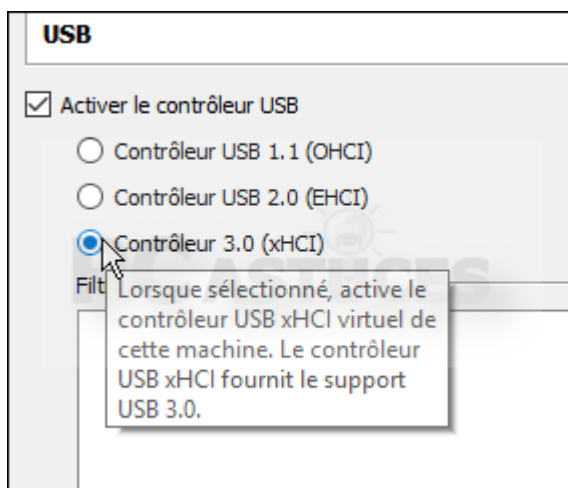

6. Sélectionnez le fichier que vous avez téléchargé sur le site d'Oracle et validez.

7. Cliquez sur **Installation**.

8. Allez en bas de la page et cliquez sur **J'accepte**.

9. Le pack est installé. Validez deux fois par **OK**.

10. Cliquez sur la machine virtuelle dont vous souhaitez utiliser un périphérique USB 3.0 et cliquez sur **Configuration**.

11. Cliquez sur la rubrique **USB**.

12. Sélectionnez alors l'option **Contrôleur 3.0 (xHCI)**. Validez par **OK**.