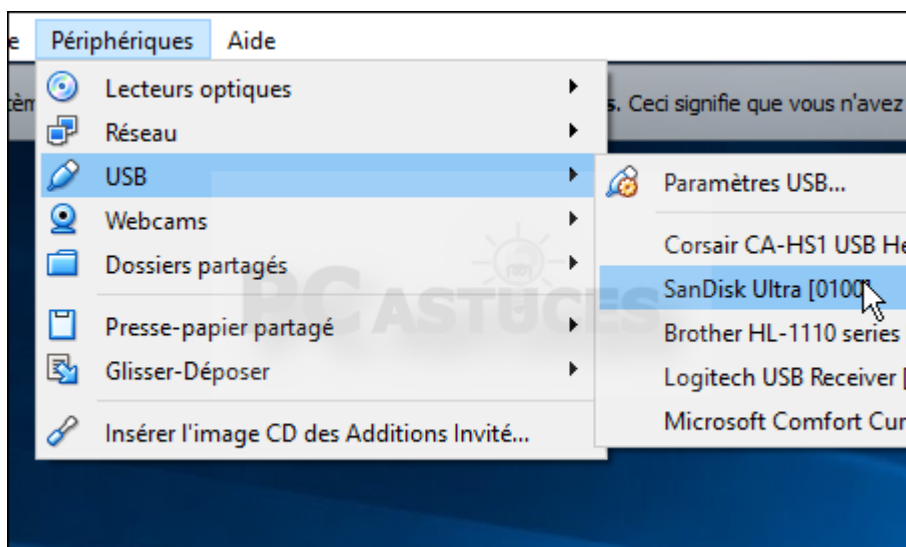

10. Cliquez sur la machine virtuelle dont vous souhaitez utiliser un périphérique USB 3.0 et cliquez sur **Configuration**.

11. Cliquez sur la rubrique **USB**.

12. Sélectionnez alors l'option **Contrôleur 3.0 (xHCI)**. Validez par **OK**.

13. Désormais, vous pouvez utiliser une clé USB ou un disque dur branché à un port USB 3.0.

14. Ils sont reconnus par votre machine virtuelle.

15. Pour connecter automatiquement ce périphérique au démarrage de votre machine virtuelle, [suivez cette astuce](#)².