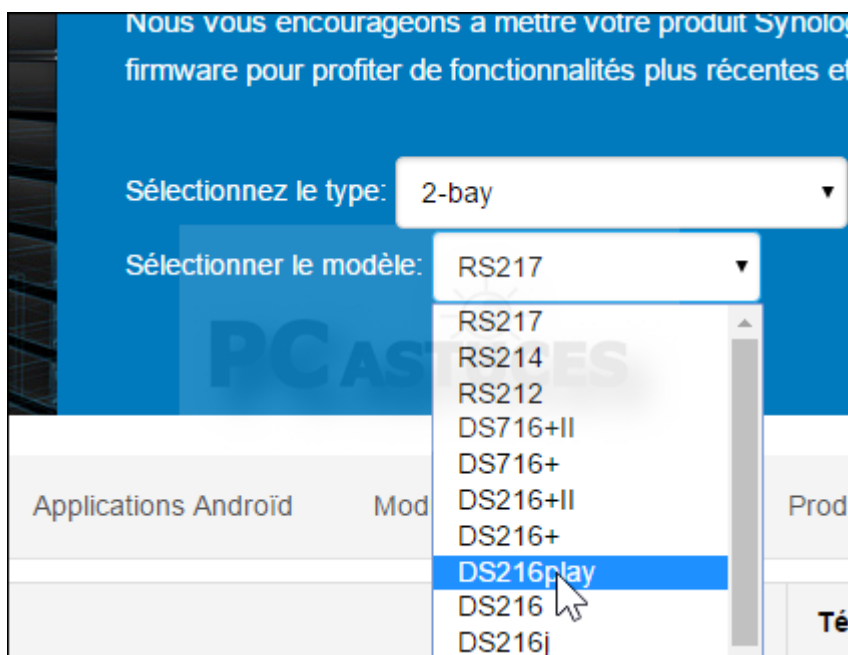

Retrouver son NAS - Synology

Par Clément JOATHON

Dernière mise à jour : **20/04/2017**

Vous ne vous rappelez plus l'adresse IP de votre NAS Synology raccordé à votre réseau local ?

L'application Synology Assistant va vous aider à le retrouver.

1. Rendez-vous sur [le centre de téléchargement Synology](#)¹

2. Sélectionnez le nombre de baies de votre NAS puis votre modèle.

¹ <https://www.synology.com/fr-fr/support/download>

3. Cliquez sur le bouton **Télécharger (exe)** à côté de l'élément Synology Assistant pour Windows.