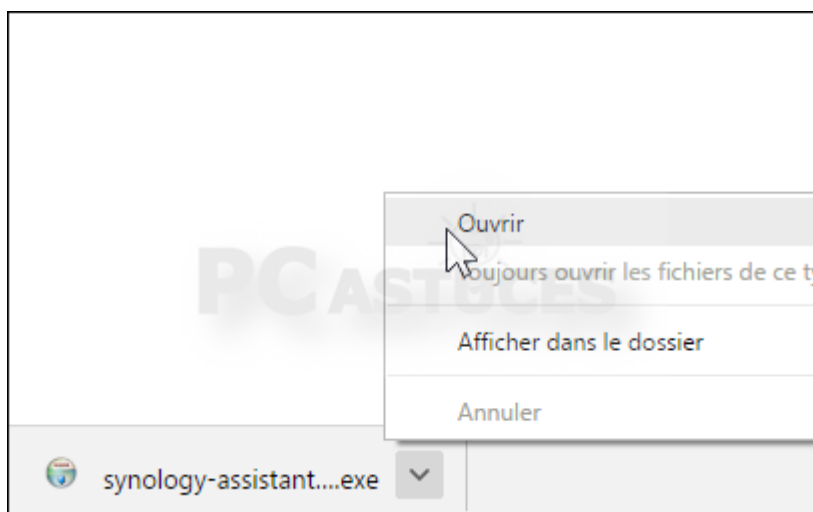

3. Cliquez sur le bouton **Télécharger (exe)** à côté de l'élément Synology Assistant pour Windows.

Élément	Description	Télécharger
DSM 6.1	DSM est le système d'exploitation de DS216play. La mise à jour inclut les dernières fonctionnalités et améliorations.	Télécharger (pat) | MD5
Synology Assistant	Synology Assistant is a desktop utility that searches for Synology DiskStations in the local area network. It helps you set up and install DSM on your DiskStation, connect to network or multi-functional printers shared by your DiskStation, setup Wake on LAN (WOL), or view monitored resources of your DiskStation.	Windows: Télécharger (exe) | MD5 Mac: Télécharger (exe) | MD5 Fedora: Télécharger (32 bits) | MD5 Télécharger (64 bits) | MD5 Ubuntu:

4. Une fois le fichier téléchargé, ouvrez-le.