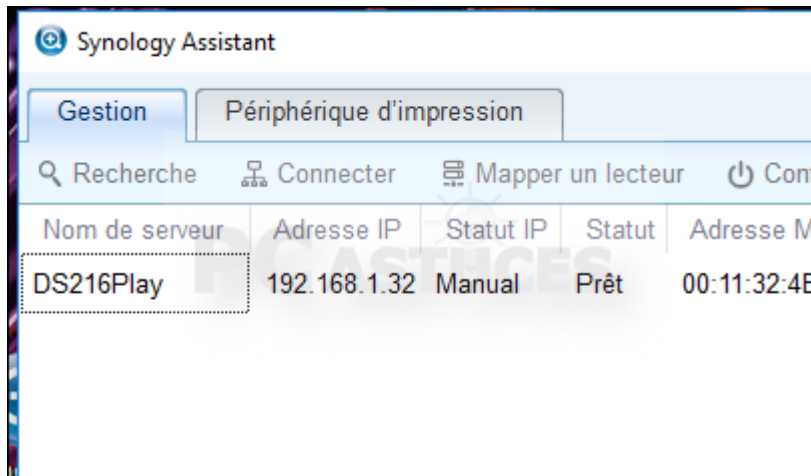

Élément	Description	Télécharger
DSM 6.1	DSM est le système d'exploitation de DS216play. La mise à jour inclut les dernières fonctionnalités et améliorations.	Télécharger (pat) MD5
Synology Assistant	Synology Assistant is a desktop utility that searches for Synology DiskStations in the local area network. It helps you set up and install DSM on your DiskStation, connect to network or multi-functional printers shared by your DiskStation, setup Wake on LAN (WOL), or view monitored resources of your DiskStation.	Windows: Télécharger (exe) MD5 Mac: Télécharger (exe) MD5 Fedora: Télécharger (32 bits) MD5 Télécharger (64 bits) MD5 Ubuntu:

4. Une fois le fichier téléchargé, ouvrez-le.

5. Sélectionnez la langue **French** et cliquez sur **OK**.

6. Dans l'assistant qui s'ouvre, cliquez sur **Suivant** et suivez les indications de l'assistant.

7. Validez l'installation des périphériques et fermez enfin l'assistant d'installation.

8. Exécutez l'assistant Synology Assistant en double cliquant sur son icône sur le bureau.

9. L'assistant analyse votre réseau et détecte votre NAS. Notez son adresse IP. Il vous suffit de double cliquer sur le nom de votre NAS pour accéder à son interface d'administration DSM.