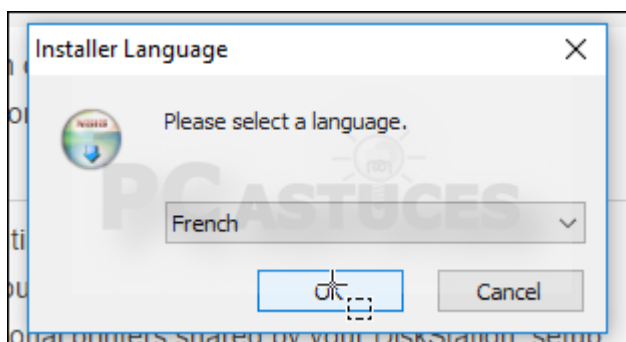

5. Sélectionnez la langue **French** et cliquez sur **OK**.