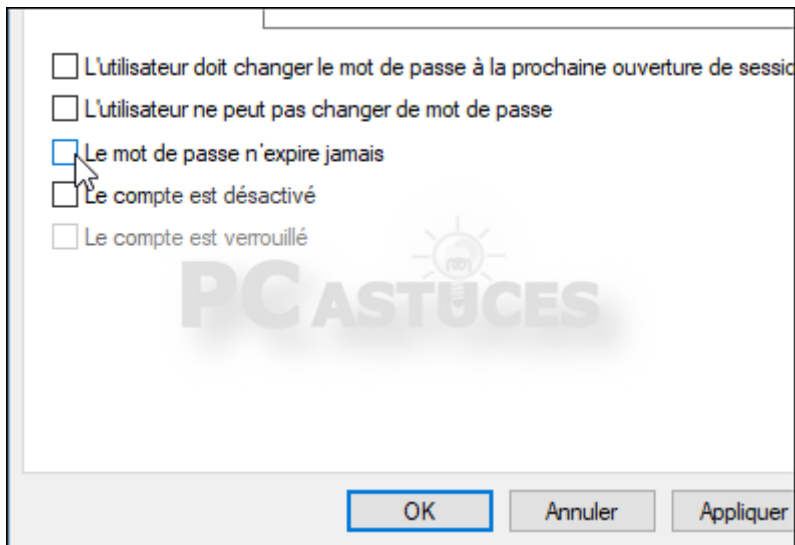

3. Décochez la case **Le mot de passe n'expire jamais**.

4. Validez par **OK**. Vous serez désormais invité à changer votre mot de passe tous les 30 jours.