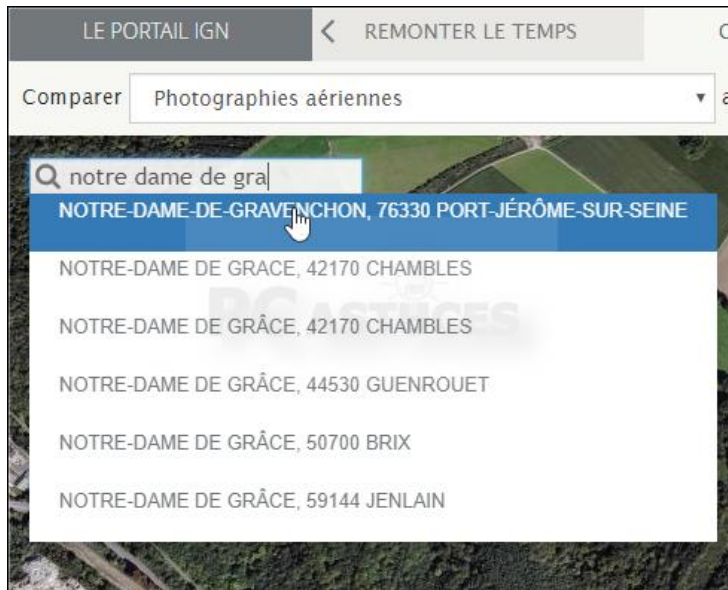

# Visualiser l'évolution d'une ville au cours des 50 dernières années - Tous les navigateurs Web

Par **Thomas RICOUARD**

Dernière mise à jour : **20/04/2018**

L'IGN, l'institut national de l'information géographique et forestière, propose un service **gratuit** pour comparer les **photographies aériennes actuelles avec celles prises il y a un demi-siècle** ! Le résultat est saisissant et vous permet de constater l'évolution des constructions lors des dernières décennies.

1. Rendez-vous dans la section **Remonter le Temps** du site de l'IGN à cette adresse : <https://remonterletemps.ign.fr/comparer/>

2. Déroulez la liste **avec** qui propose par défaut **Cartes IGN** et sélectionnez **Photographies aériennes historiques 1950 - 1965**.

3. Dans la zone de recherche **Rechercher un lieu**, saisissez le nom de la ville désirée et appuyez sur le touche **Entrée** de votre clavier.

4. A gauche apparait la photo aérienne actuelle de la ville, dans le volet de droite la photo d'il y a une cinquantaine d'années (en noir et blanc).