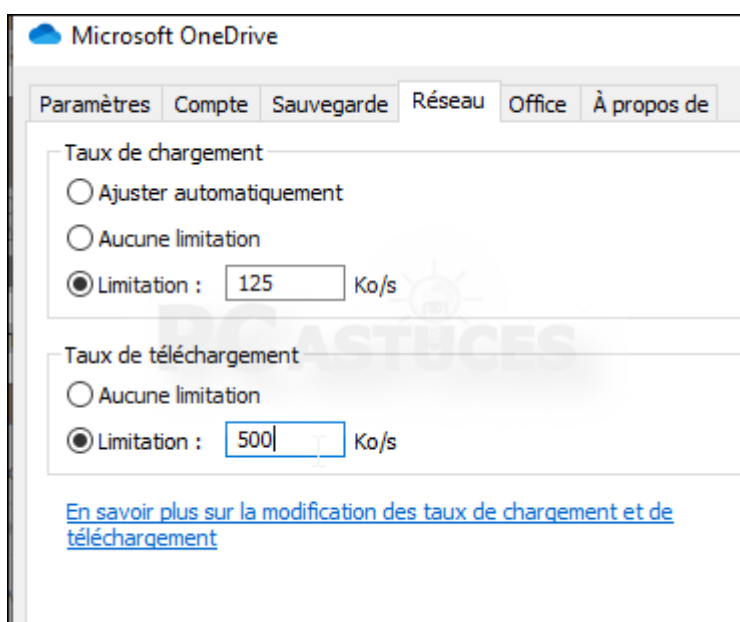

# Limiter la vitesse d'envoi et de téléchargement de OneDrive - Windows 10

Par Clément JOATHON

Dernière mise à jour : 03/08/2021

Le service de stockage OneDrive synchronise automatiquement les fichiers qui se trouvent sur votre ordinateur avec ceux présents sur votre espace de stockage en ligne, et vice versa. Si vous êtes plusieurs utilisateurs à utiliser la même connexion Internet, vous pouvez limiter la bande passante utilisée pour les transferts afin d'éviter de ralentir les autres utilisateurs.

1. Cliquez sur l'icône de OneDrive dans la zone de notification.

2. Dans le volet qui s'affiche, cliquez sur **Aide & paramètres** puis sur **Paramètres**.

- Ouvrez l'onglet **Réseau**.

- Vous pouvez alors limiter la vitesse du téléchargement et de l'envoi de fichiers à votre espace en ligne OneDrive. Sur les connexions ADSL, l'upload est beaucoup plus faible que le download. N'hésitez pas à choisir une petite vitesse de chargement afin de ne pas pénaliser vos autres usages sur Internet.