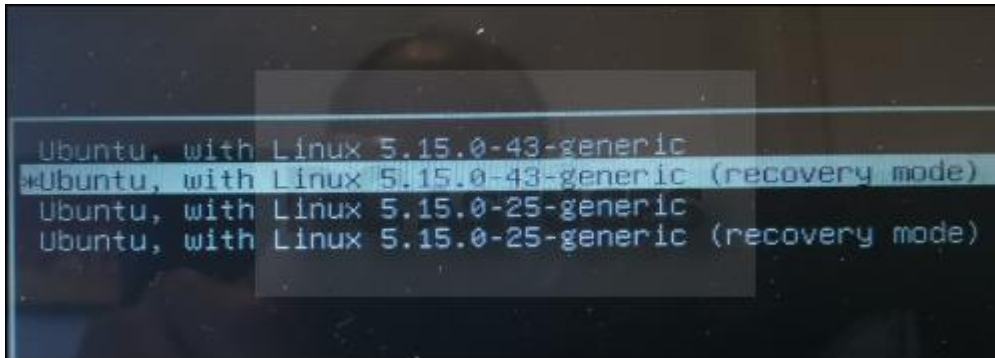

Démarrer en mode sans échec - Linux Ubuntu

Par Clément JOATHON

Dernière mise à jour : 10/08/2022

Impossible de démarrer Linux ? Le système se bloque au démarrage ? Les pilotes graphiques plantent ? La solution est de passer par le mode sans échec. Ce mode de récupération accessible via le menu GRUB permet d'accéder à des outils de réparation de Linux.

1. Démarrez votre ordinateur.
2. Pressez immédiatement la touche **Maj**.

3. L'écran du chargeur de démarrage GRUB est alors chargé. Avec les flèches de direction, allez jusqu'à l'option **Advanced options for Ubuntu** et validez par **Entrée**.

4. Sélectionnez la version de Linux estampillée **recovery mode**. Validez par **Entrée**.

5. Dans le menu qui s'affiche, vous avez alors plusieurs possibilités :
- **Resume** : démarre le système normalement.
 - **Clean** : nettoie le système pour libérer de l'espace disque.
 - **dpkg** : trouve et répare les paquets cassés ou corrompus et réinstalle les paquets nécessaires à Ubuntu.
 - **fschk** : vérifie le système de fichiers.
 - **grub** : met à jour le système d'amorçage avec la version de Linux présente.
 - **network** : active le réseau pour le mode de récupération.
 - **root** : démarre un terminal en mode administrateur.
 - **system-summary**.