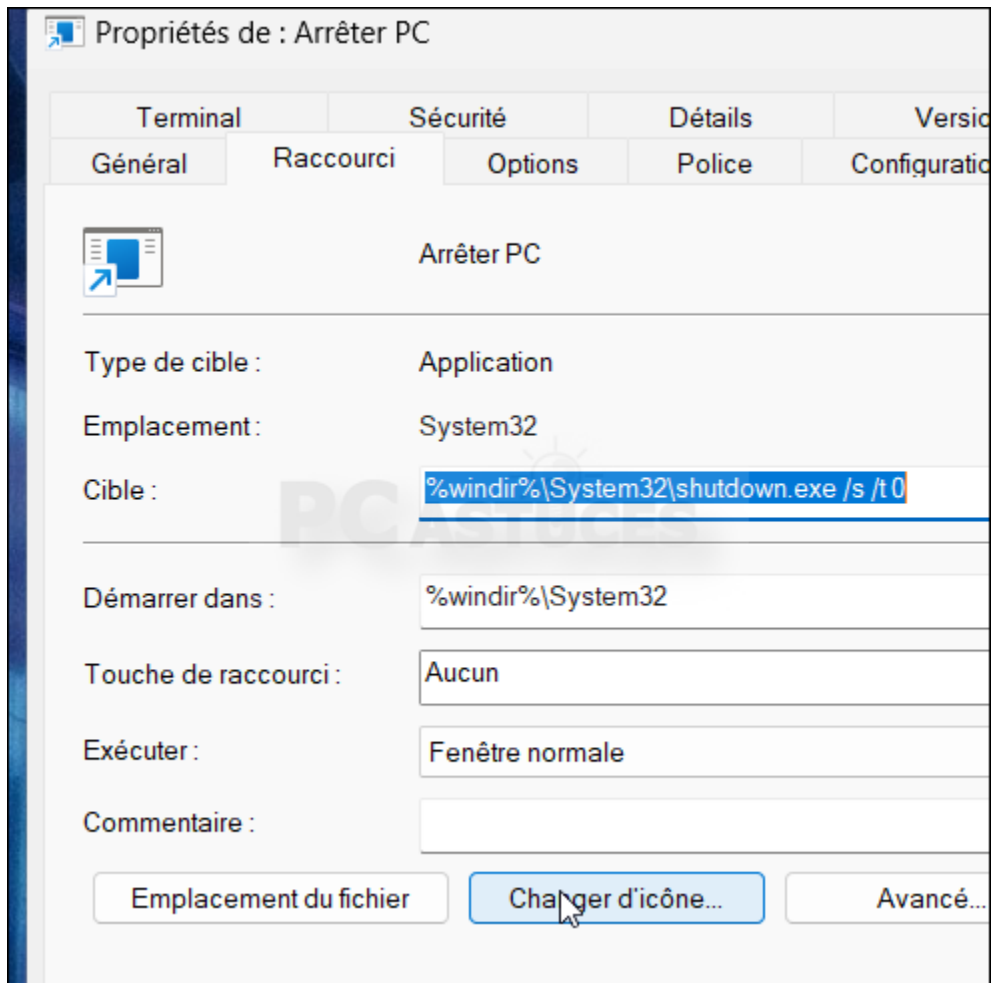

Ajouter une icône sur le Bureau pour éteindre son ordinateur - Windows 11

Par **Clément JOATHON**

Dernière mise à jour : **08/11/2023**

Plutôt que de passer par le menu Démarrer pour arrêter votre ordinateur, vous pouvez ajouter une icône sur le Bureau pour l'éteindre rapidement.

```
%windir%\System32\shutdown.exe /s /t 0
```

3. Cliquez sur **Suivant** puis saisissez le nom du raccourci, **Arrêter PC** par exemple et cliquez sur **Terminer**.

4. Pour changer l'icône du raccourci, cliquez dessus avec le bouton droit de la souris et cliquez sur **Propriétés**.

5. Cliquez sur le bouton **Changer d'icône**.

6. Sélectionnez l'icône à utiliser puis validez deux fois par **OK**.

7. Désormais, il vous suffit de double-cliquer sur ce raccourci pour arrêter votre ordinateur.