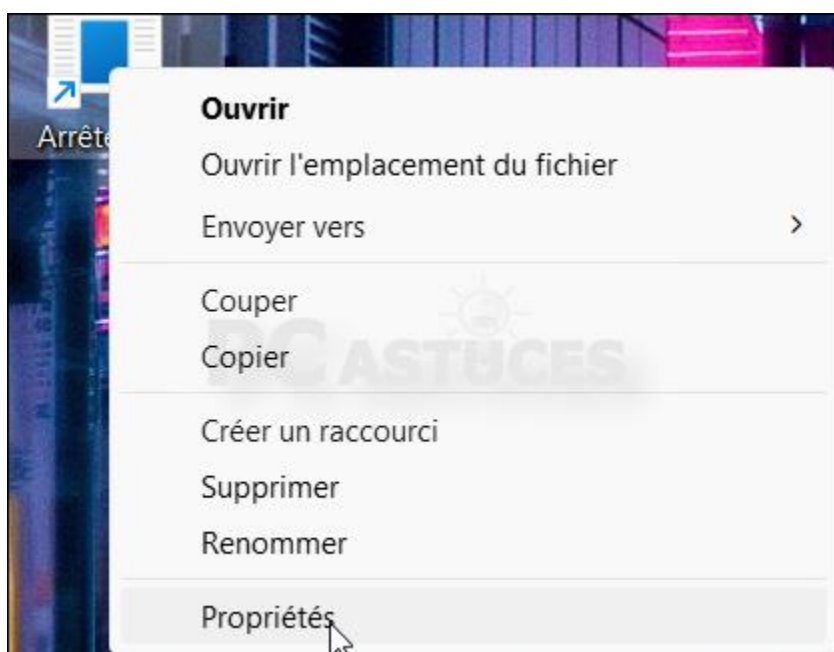

Ajouter une icône sur le Bureau pour éteindre son ordinateur - Windows 11

Par **Clément JOATHON**

Dernière mise à jour : **08/11/2023**

Plutôt que de passer par le menu Démarrer pour arrêter votre ordinateur, vous pouvez ajouter une icône sur le Bureau pour l'éteindre rapidement.

1. Cliquez avec le bouton droit de la souris sur un emplacement vide du Bureau et cliquez sur **Nouveau** puis sur **Raccourci** dans le menu qui apparaît.

2. Dans le champ **Entrez l'emplacement de l'élément** saisissez la commande suivante :

```
%windir%\System32\shutdown.exe /s /t 0
```

3. Cliquez sur **Suivant** puis saisissez le nom du raccourci, **Arrêter PC** par exemple et cliquez sur **Terminer**.

4. Pour changer l'icône du raccourci, cliquez dessus avec le bouton droit de la souris et cliquez sur **Propriétés**.

5. Cliquez sur le bouton **Changer d'icône**.

6. Sélectionnez l'icône à utiliser puis validez deux fois par **OK**.

7. Désormais, il vous suffit de double-cliquer sur ce raccourci pour arrêter votre ordinateur.